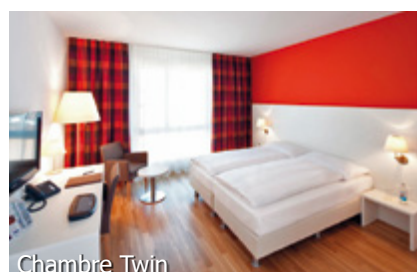

HOTEL ARCADE

***

Situation: Situation optimale entre Zurich et Lucerne - à proximité de Zoug. Liaison avec les grandes lignes CFF et à proximité immédiate de l'autoroute.

Chambres: 63 chambres modernes et confortables; 23 chambres doubles (28m²), 37 chambres single Grandlit (19m²) avec lit king-size confortable de 1.60m et 3 grandes chambres bien-être (35m²) avec 2 lits simples ou un grand lit de 1.80m et un canapé confortable qui peut être transformé en lit double pour accueillir une 3e personne ou 2

enfants. Les chambres disposent de Wifi gratuit, douche ou bain / WC, téléphone, TV / radio, sèche-cheveux, coffre-fort et réveil.

Installations: Bar à vin avec snacks (tous les jours de 17h à 24h). Le Landgasthof Löwen, qui propose une excellente cuisine, se trouve en face de l'hôtel Arcade. D'autres restaurants sont accessibles à pied en quelques minutes.

Sports/Bien-être: 12 heures d'accès au centre de fitness dans le même bâtiment (CHF 15 pour les hôtes).

Chambre Twin